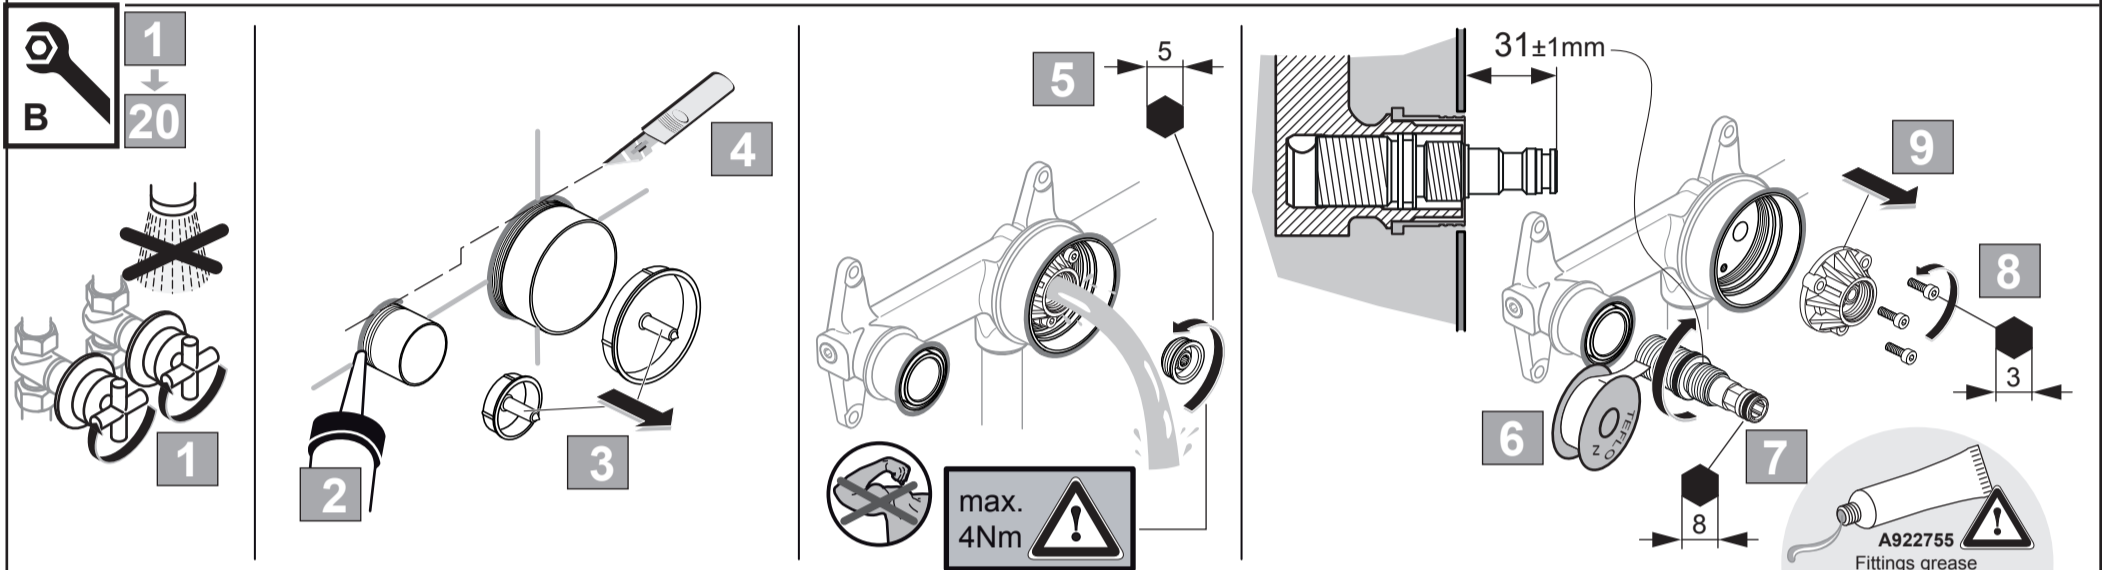

	P	bar		MAX. 10		5		Q (3 bar)
	T	°C		MAX. 80		65		l/min
						55		5