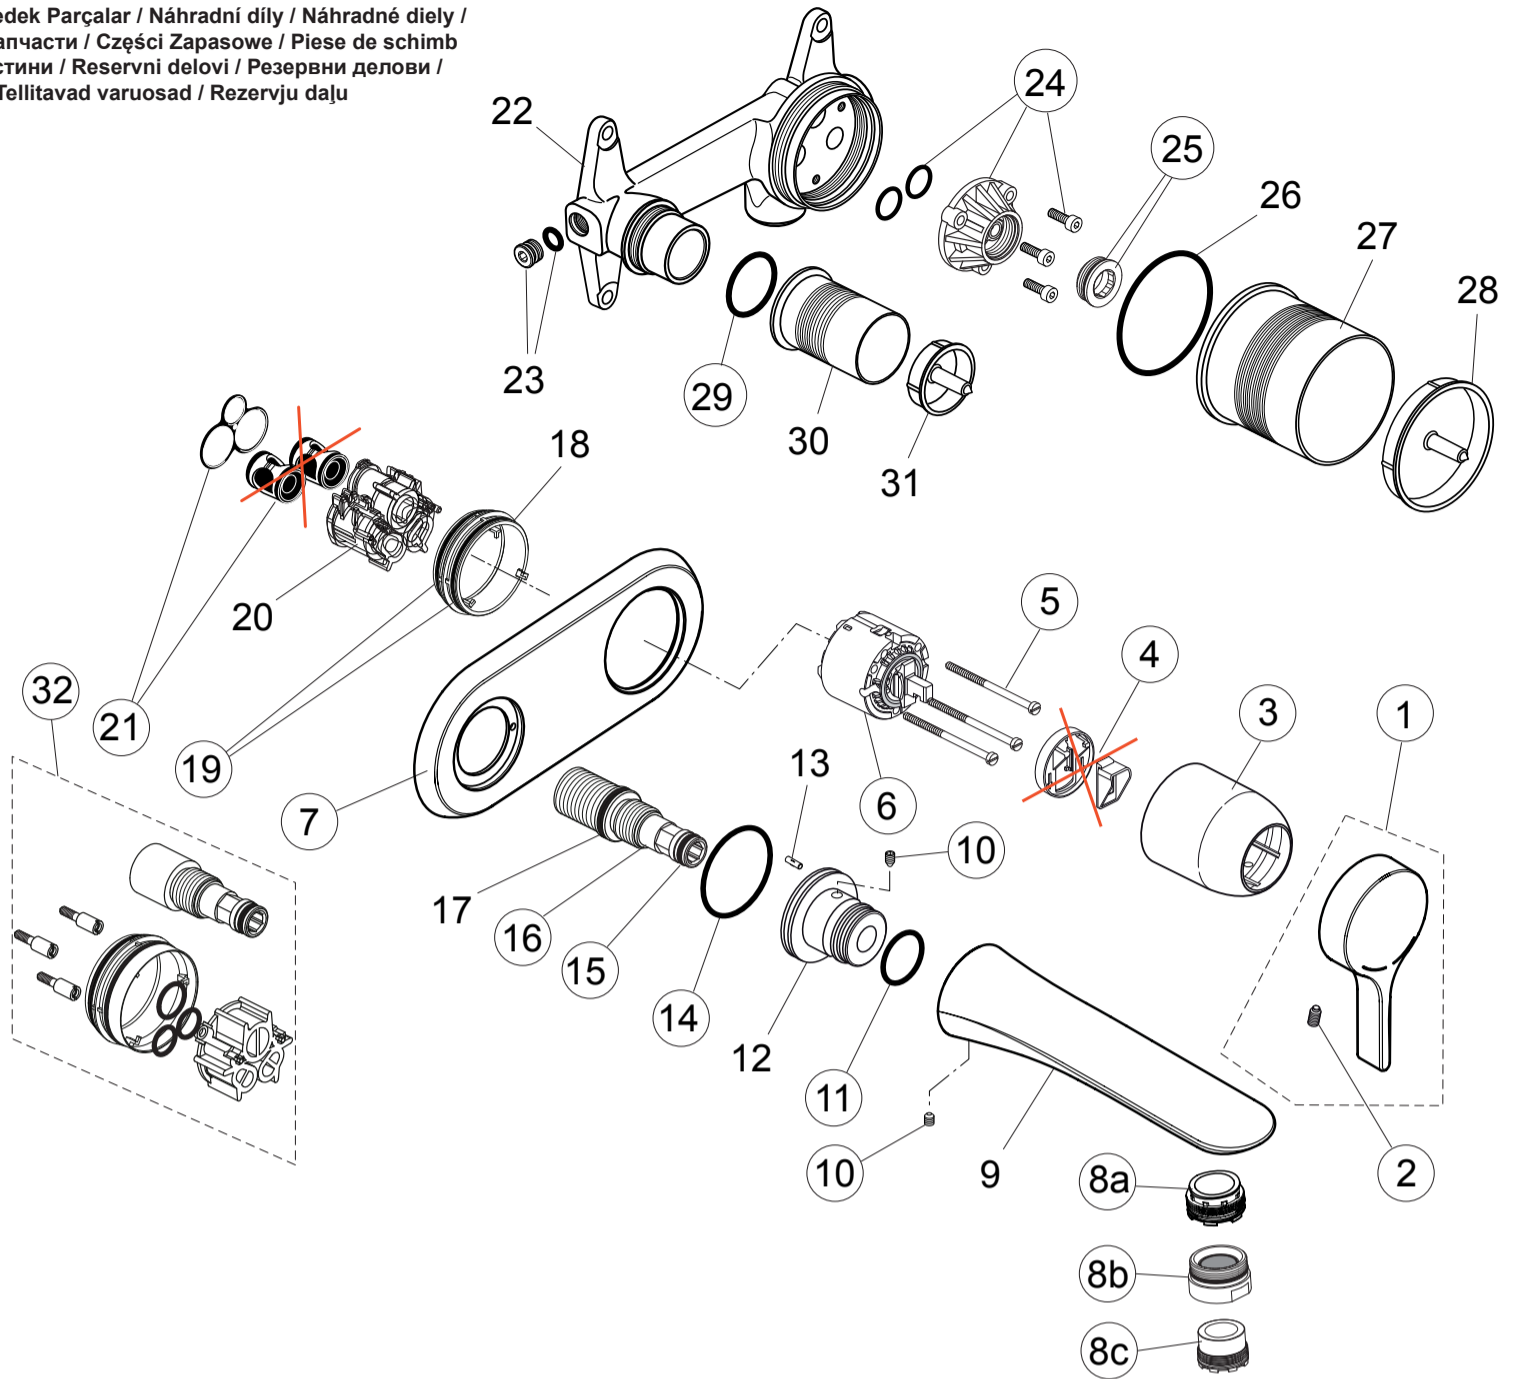

Pos.	Part No.
1	A 962 065 AA
2	A 963 309 NU
3	A 960 893 AA
5	A 963 783 NU
6	A 960 500 NU
7	F 960 981 AA
8a	A 962 079 NU
8b	A 962 080 AA
8c	A 960 191 NU
10	A 860 691 NU
11	A 960 071 NU
14	A 961 863 NU
15	A 963 495 NU
16	A 861 270 NU
19	A 963 526 NU
21	A 963 524 NU
24	F 960 881 NU
25	A 963 548 NU
29	A 860 845 NU
32	F 960 866 NU

	P	bar		MAX. 10		5		Q (3 bar)
	T	°C		MAX. 80		65		l/min
						55		5